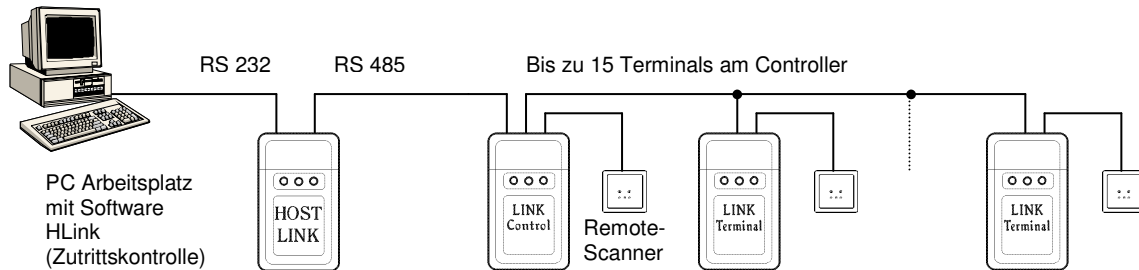

- Unterstützt sowohl den Link-Scan Controller 20 als auch 80.
- Integrierte Online-Hilfe
- Backup-Funktion ist frei definierbar
- Automatische Sommer / Winterzeit-Umstellung
- Zuordnung eines Fotos zu jedem Mitarbeiter
- Schnittstelle zur Software für das Bedrucken der Scheckkarten-Transponder

Zutrittskontrolle mit 1 Link-Scan Controller