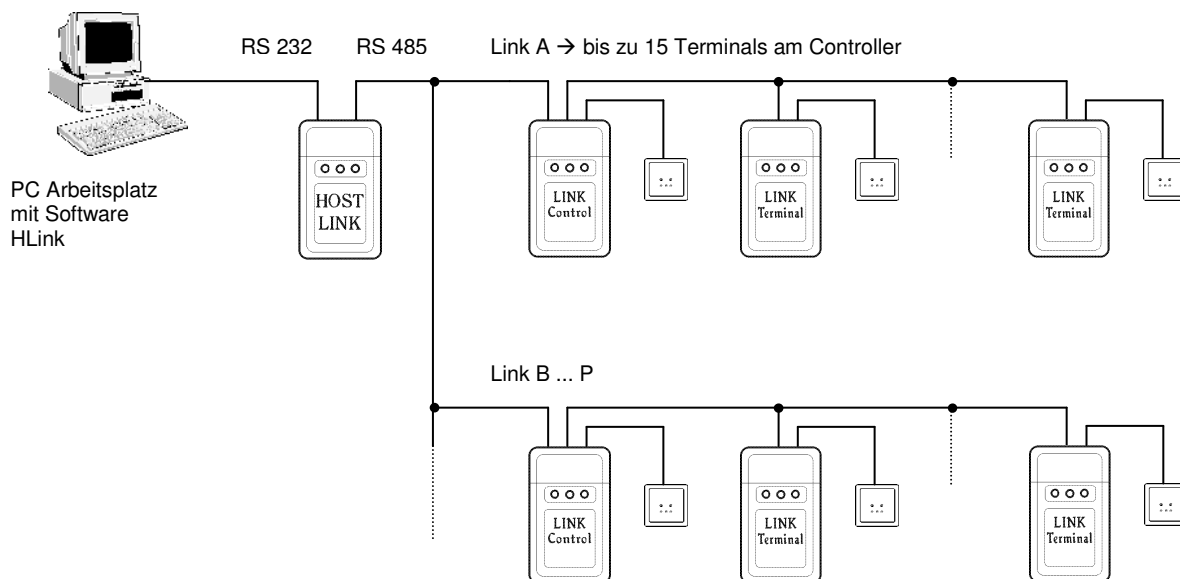

Eigenschaften

- Software erfordert MS Windows 98 oder Windows XP
- Online Programmierung des Link-Scan Systems
- Einfach zu installieren und benutzen
- Software ist netzwerkfähig (LAN oder WAN)
- Verschiedene Zutrittslevel für jeden Nutzer
- Verwaltung der Markeninhaber in Gruppen
- Zuordnung einer Tür oder einer Kombination von Türen zu jedem Markeninhaber oder jeder Gruppe
- Eine Vielzahl an Zutrittslevel ist definierbar
- Volles oder gelockertes Anti-Pass-Back
- Komplette Editiermöglichkeit mit umfangreichen Eingabefenstern für:
 - Mitarbeiter (Markeninhaber)
 - Gruppen
 - Terminals
 - Zutrittslevel
 - Feiertage
 - Zusatzfunktionen
- Systemcheck aller Marken bei Eingabe um doppelte Marken oder Stammmummern zu vermeiden
- Möglichkeit des Generierens spezieller zeitgesteuerter Funktionen (z.B. Einschalten einer Lichtreklame)
- Beinhaltet ein Host-Link
- Anbindung einer Zeiterfassungssoftware (HLZeit 3.1) unter Verwendung definierter Terminals möglich
- Vielfältige Berichte zum Anzeigen bzw. Ausdrucken für:
 - Mitarbeiter *selektiert nach Name, Stammmummer, Abteilung, Zutrittslevel, Terminal oder Tag*
 - Gruppen
 - Zutrittslevel
 - Zonen
 - Terminals
 - Ereignisse *selektiert nach Zeitraum, Status (alle, System, erlaubte Zutritte, verwehrt Zutritte, unbekannte Marken), Terminals, Mitarbeiter oder Abteilung*
 - Anti-Pass-Back Kontrolle

- Unterstützt sowohl den Link-Scan Controller 20 als auch 80.
- Integrierte Online-Hilfe
- Backup-Funktion ist frei definierbar
- Automatische Sommer / Winterzeit-Umstellung
- Zuordnung eines Fotos zu jedem Mitarbeiter
- Schnittstelle zur Software für das Bedrucken der Scheckkarten-Transponder

Zutrittskontrolle mit 1 Link-Scan Controller

Zutrittskontrolle Link-Scan Netzwerk

Zutrittskontrolle Link-Scan Netzwerk mit PC Netzwerk